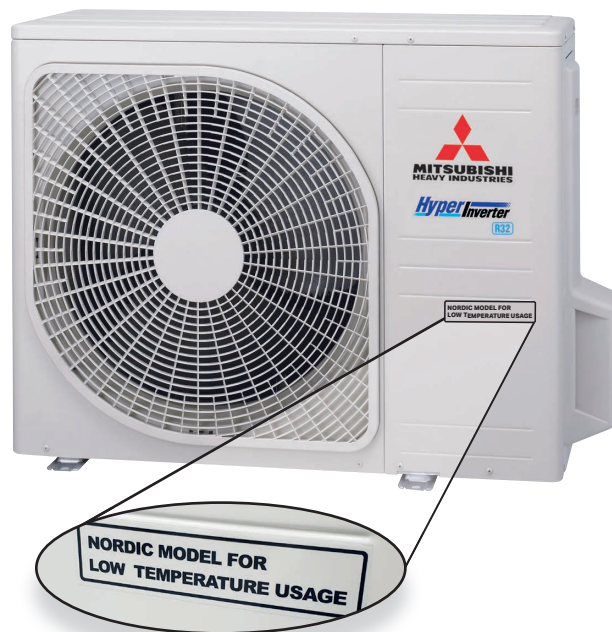

**Luotettavaa lämmitystä ja
jäähdytystä juuri sinun tarpeisiisi**

**Lämmitysteho 8 kW
WiFi-ohjaus vakiona
Pohjoismaiden arktiseen talveen**

Japanilaista laatua Pohjoisen twistillä

Kazan Arctic on puhtaasti arktisiin oloihin suunniteltu ja pohjoisen oloissa testattu ilmalämpöpumppu. Siksi se on tehokas ja luotettava valinta kotisi lämpöpumpuksi.

A+++ Hyper Inverter -lämmitysteho jopa 4.4 kW/-20 °C

Tehokas valinta

- max. 8 kW lämmitysteho

Mitsubishi Heavy Kazan Arctic -ilmalämpöpumpuilla on korkein saatavilla oleva lämmityksen ja jäähdytyksen **energiatohokkuusmerkintä A+++**.

Laitteen ympärivuotisesta tehosta kertova SCOP-arvo on luokkansa korkeimpia: 5.2.

Hyper Inverter -tekniikan ansiosta Kazan Arcticin teho säilyy pakkasen kiristyessäkin: lämmitysteho jopa 4.4 kW vielä -20 °C ulkolämpötilassa. Lämmöntuotto jatkuu läpi talven aina -35 °C saakka.

Mitsubishi Heavy Industries ymmärtää ilman liikkumisen

Tärkein ominaisuus kotia lämmitettäessä tai jäädytettäessä on ilman liikkuminen asunnon sisällä. Siksi uusi Kazan Arctic tarjoaa selvästi tehokkaamman ilmankierron.